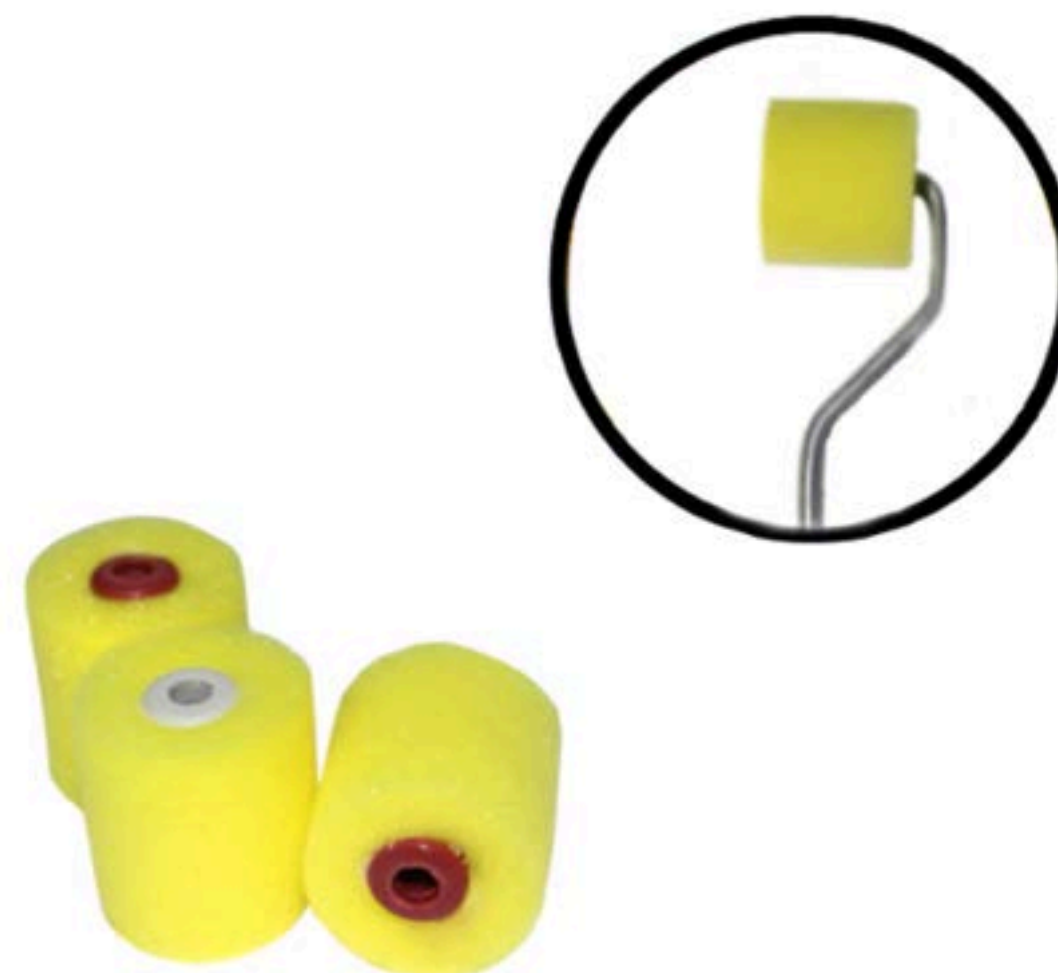

REFIL PARA ROLO MINI PIG

(3 unidades)
(espuma de poliéster)
2,2 cm x 2,6 cm

REF: 3.1