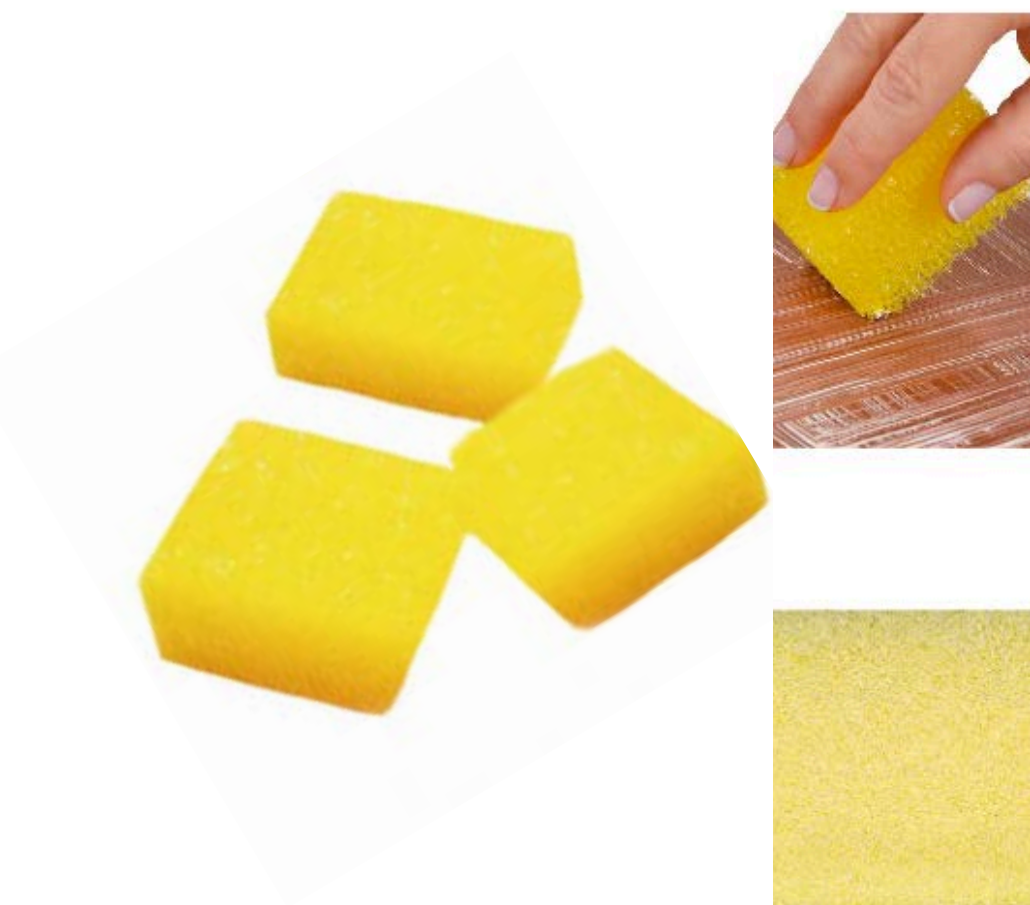

PINTANDO COM ALEGRIA

LIMPEZA DE SUPERFÍCIES

As esponjas de poliéster também são excelentes para a limpeza de superfícies **antes e depois da pintura**. Elas ajudam a remover poeira, sujeira e resíduos, preparando as superfícies para a aplicação de tinta e garantindo que o acabamento seja **impecável**. Facilita a preparação e a manutenção das superfícies, garantindo que estejam sempre prontas para receber a pintura ou qualquer outro tipo de acabamento.

ESPONJA PIGMEU - N 1

(1 unidade)
(rolo em cortiça e cabo híbrido)
11,0 cm x 7,0 cm x 3,0 cm

REF: 040

ESPONJA PIGMEU - N 2

(2 unidades)
(rolo em cortiça e cabo híbrido)
5,5 cm x 7,0 cm x 3,0 cm

REF: 041

ESPONJA PIGMEU - N 3