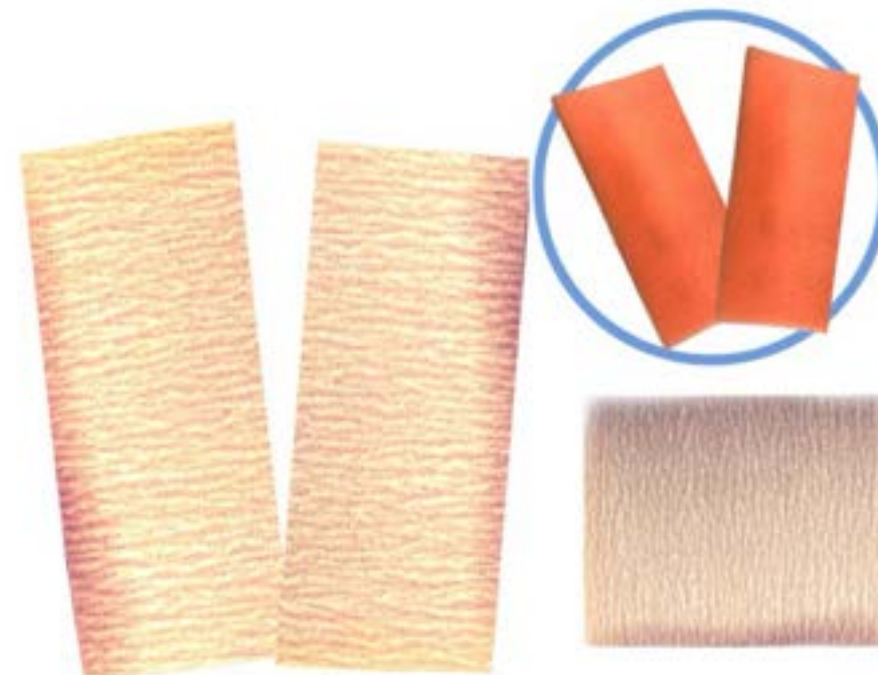

LINHA OURO

LIXA PIGMEU GRANDE - LINHA OURO

(1 unidade)
(Lixa 320 gramas com costado
em espuma)
10,0 cm x 11,0 cm

REF: 050

LIXA PIGMEU DUPLA - LINHA OURO

(1 unidade)
(Lixa 320 gramas com costado
em espuma)
4,5 cm x 11,0 cm