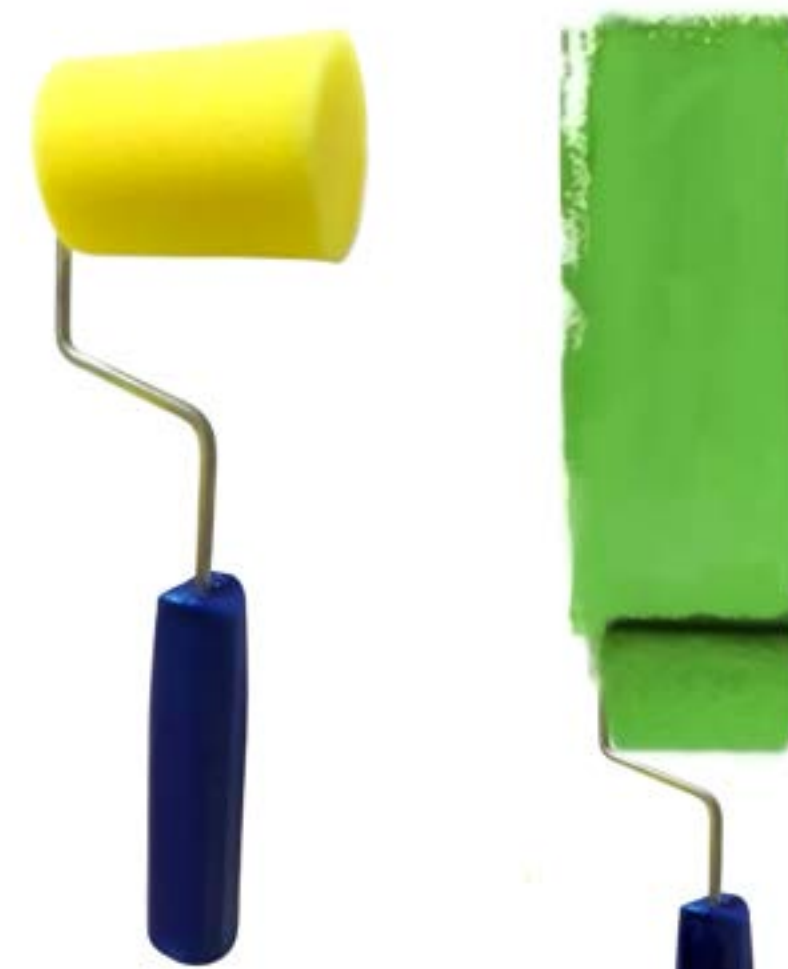

ROLO PIG DE 5 CM PARA ACABAMENTOS

(1 rolo)
(rolo em espuma de poliéster e
cabo de metal) 5,0 cm x 5,0 cm
REF: 006