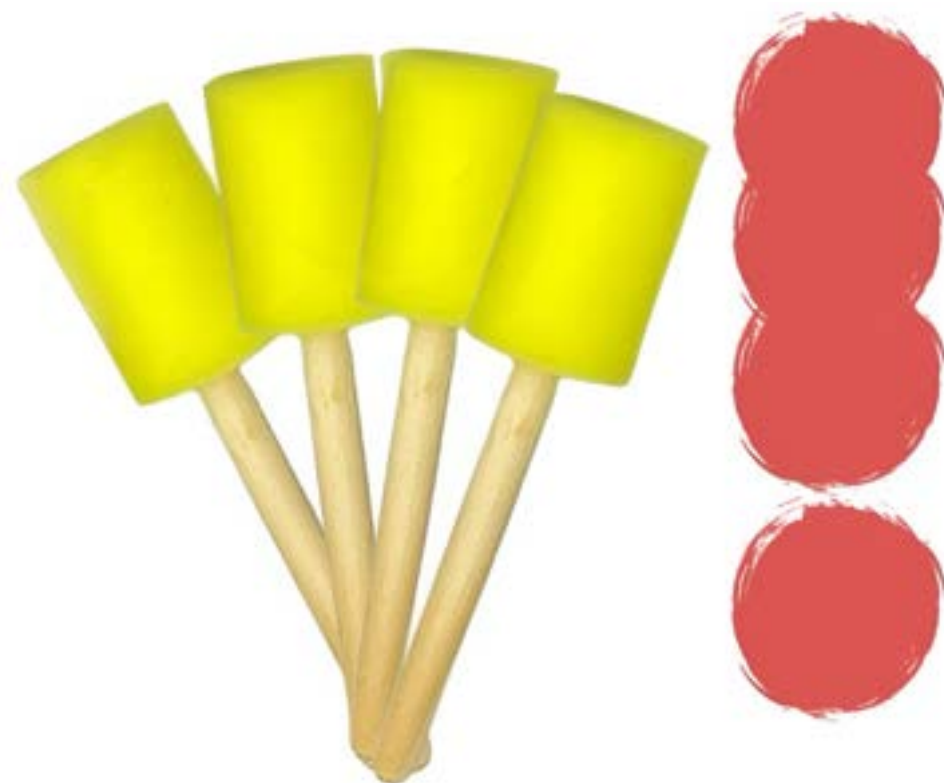

BATEDOR SAPECA PIGMEU

(4 unidades)
(Cabo de madeira com espuma
de poliéster)

REF: 080