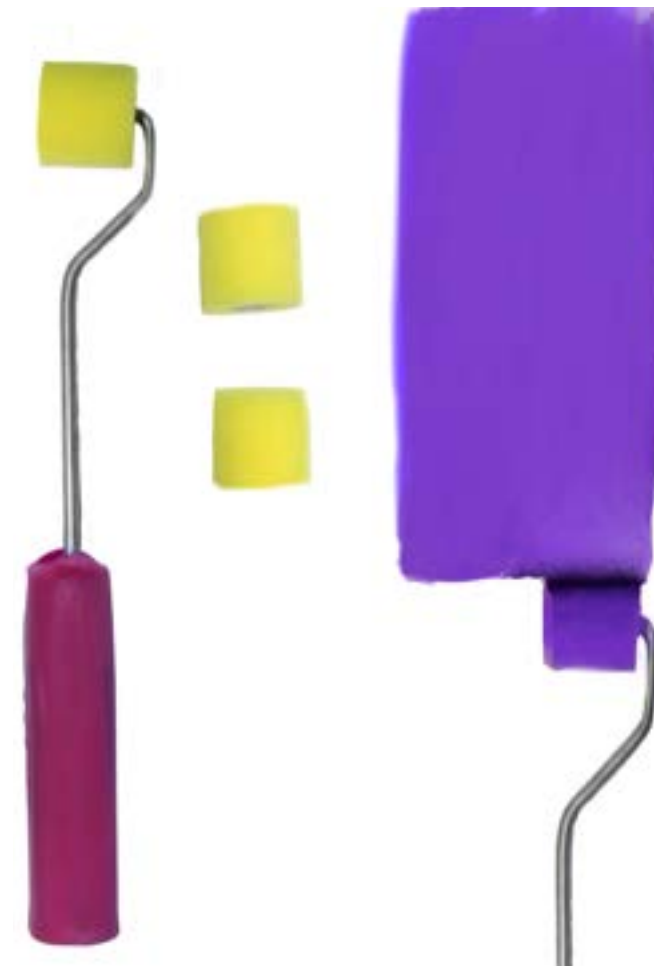

ROLO MINI PIG PARA ACABAMENTOS

(1 rolo + 2 refis)
(rolo em espuma de poliéster e
cabo de metal) 2,2 cm x 2,6 cm

REF: 003