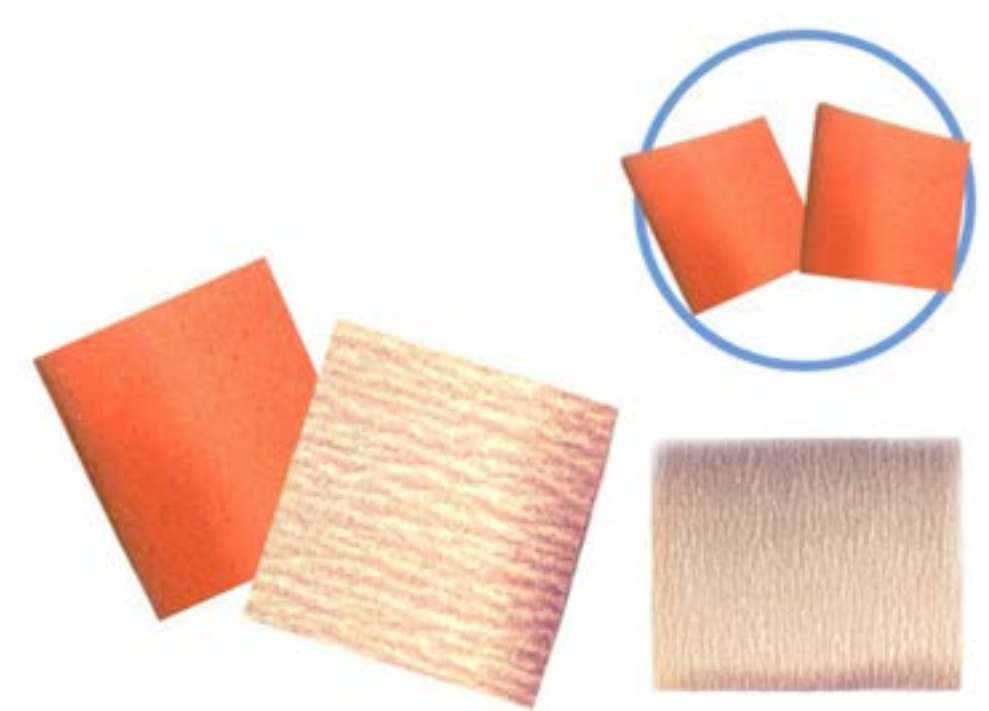

LIXA PIGMEU PEQUENA - LINHA OURO

(2 unidades)
(Lixa 320 gramas com costado
em espuma)
4,5 cm x 4,5 cm

REF: 052