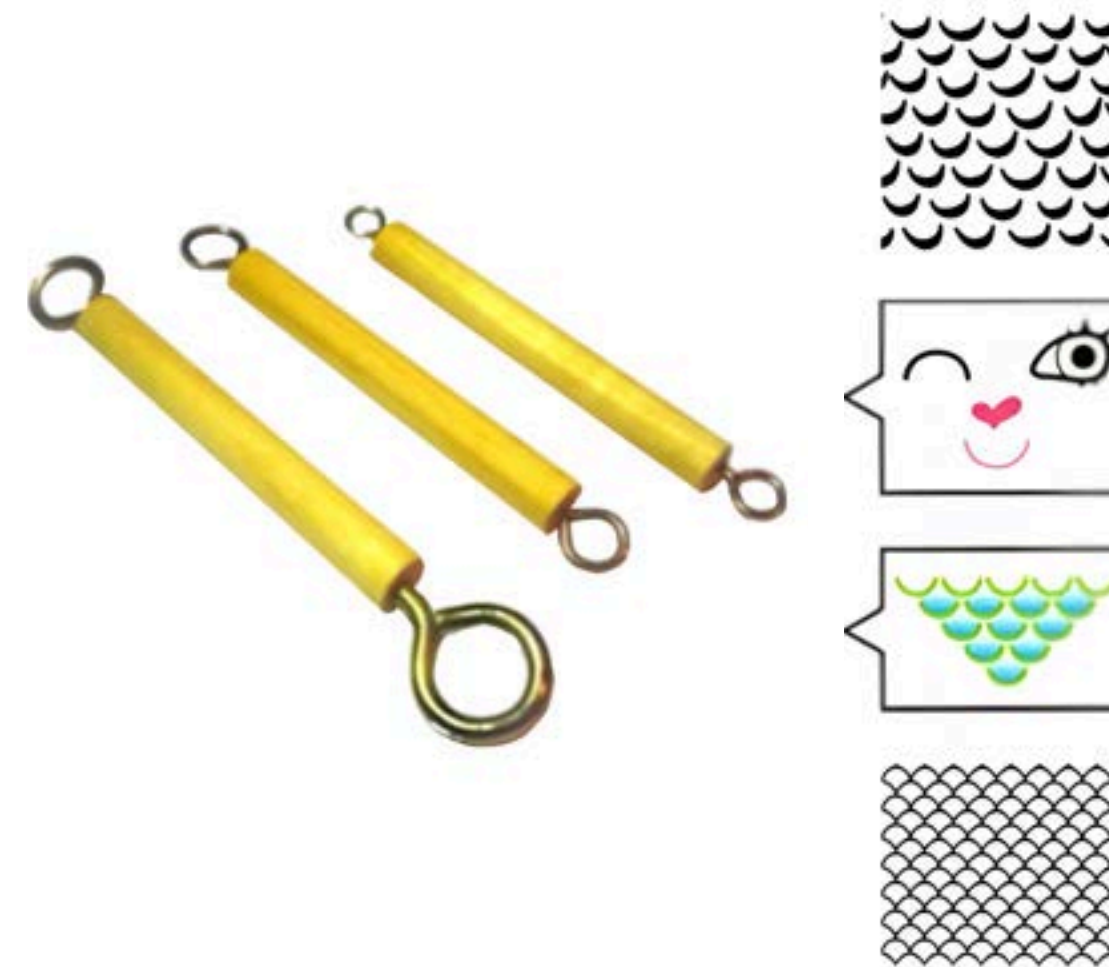

(1 rolo)
(rolo emborrachado, cabo de
metal)
5,0 cm x 9,0 cm

REF: 031

ROLO PIGMEU MICRO JEANS - 6 DISCOS

(1 rolo)
(discos de plásticos híbridos e cabo
de metal) 2,5 cm x 5,0 cm

REF: 032

ROLO PIGMEU MICRO JEANS - 12 DISCOS

(1 rolo)
(discos de plásticos híbridos e
cabo de metal) 5,0cm x 5,0 cm

REF: 033

ESPÁTULA/ APLICADOR PIGMEU

(1 unidade)
(Plástico híbrido)
12,5 cm x 6,5 cm

REF: 034

OLHO MÁGICO - PP/P/ MM/M/ G/ GG

(3 unidades)
(madeira com metal)
10,0cm x 9,0 cm x 8,0 cm

REF: 035

ESPONJAS

APLICAÇÃO UNIFORME DE TINTA

Nossas esponjas de poliéster são **perfeitas** para a aplicação uniforme de tinta em diversas superfícies. Ideais para pintura em madeira, metal, plástico e outros materiais, elas garantem um acabamento **suave e profissional**. Proporcionam uma cobertura homogênea, evitando marcas de pincel e garantindo um resultado estético superior.